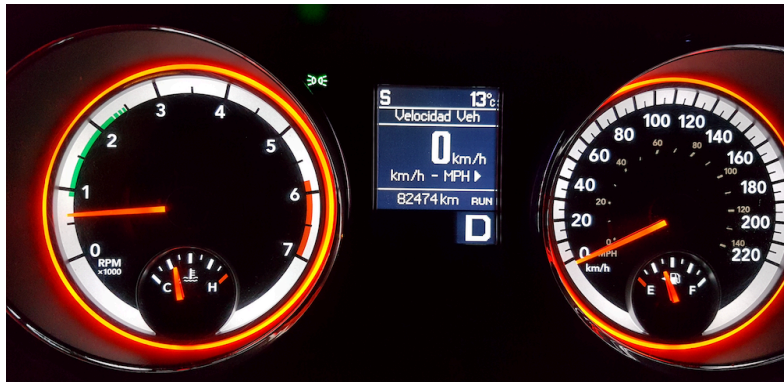

alerts on

Se encienden alertas

alerts & check engine on

se suma el check engine

happen 4 times a week

pasa unas 4 veces a la semana

all's off again

Todo se apaga

alerts off & check engine on

se apagan las alertas, el check engine sigue

scanner errors

this light go on just 1/2 second & car lost power a little, then all is ok again (twice a week)

unas 2 veces a la semana, se enciende esta luz y el auto pierde fuerza, pero por medio segundo; luego todo vuelve a la normalidad