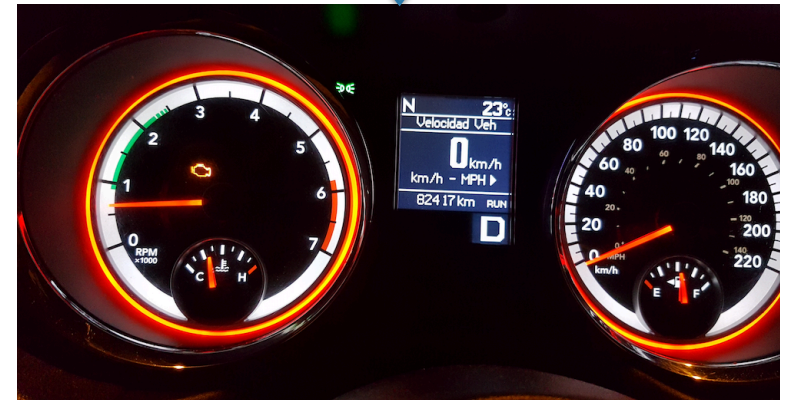

alerts on

Se encienden alertas

alerts & check engine on

se suma el check engine

happen 4 times a week

pasa unas 4 veces a la semana

all's off again

Todo se apaga

alerts off & check engine on

se apagan las alertas, el check engine sigue

scanner errors

this light go on just 1/2 second & car lost power a little, then all is ok again (twice a week)

unas 2 veces a la semana, se enciende esta luz y el auto pierde fuerza, pero por medio segundo; luego todo vuelve a la normalidad