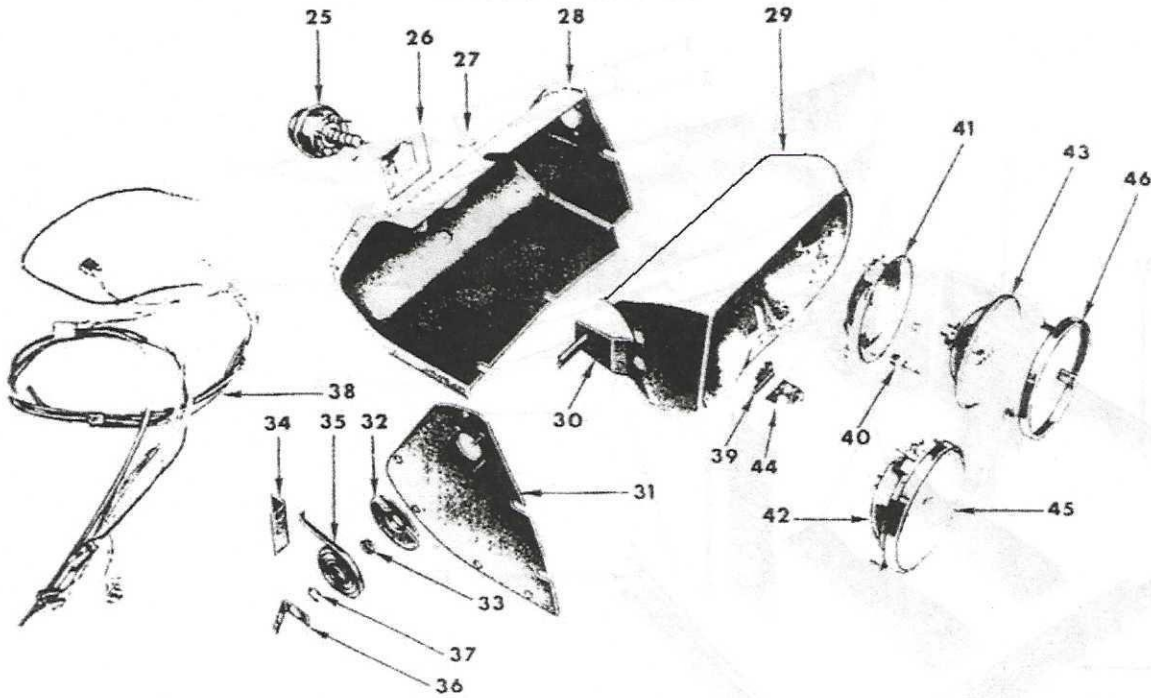

# DAYTONA CHARGER HEAD LAMP

19a3080

REF. NO.	PART NUMBER	DESCRIPTION	REF. NO.	PART NUMBER	DESCRIPTION
1	3412 622	FRAME	24	3412 664	EXTENSION
2	3412 617	PANEL	25	2926 961	ACTUATOR
3	3412 761	NOSE CONE	26	3412 636	PLATE
4	2962 624	SEAL	27	144 229	GROMMET
5	3412 652	BRACKET	28	3412 682-3	COMPARTMENT
6	3412 616	SPOILER FRT.	29	3412 620-1	HEADLAMP HSG
7	3412 634-5	BULKHEAD ASSY.	30	3412 618	BRACKET
8	3412 679	SEAL	31	3412 666-7	PLATE
9	3412 695	SEAL	32	3412 631	CAP
10	3412 613	CROSSMEMBER	33	6027 280	BUSHING
11	3412 608-9	SUPPORT	34	3412 694	BRACKET
12	3412 670-1	SCOOP	35	3412 630	SPRING
13	3412 673	SCREEN	36	6027 292	CLIP
14	3412 762-3	FENDER	37	1922 183	"C" CLIP
15	3412 668-9	CLOSURE	38	3412 674	WIRING
16	3412 681	SEAL	39	3412 690	STOP ASSY.
17	3412 680	RETAINER	40	2785 842	ADJ. SCREW & NUT
18	3412 688	SEAL	41	2786 889	LOW BEAM
19	3412 692	SEAL	42	2786 887	HIGH BEAM
20	3412 691	SEAL	43	152 286	SEAL BEAM LOW
21	3412 698	SEAL	44	3412 672	STOP ASSY.
22	3412 611	PANEL	45	152 285	SEAL BEAM HIGH
23	3412 686	SEAL	46	2449 525	"J" RING